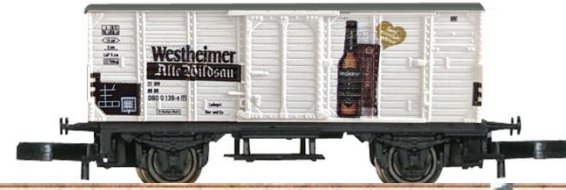

1857

2023

98202 >>Westheimer Alte Wildsau<<
HRT Informationstechnik GmbH
Kasseler Str. 7 34431 Marsberg
www.1zu220-shop.de