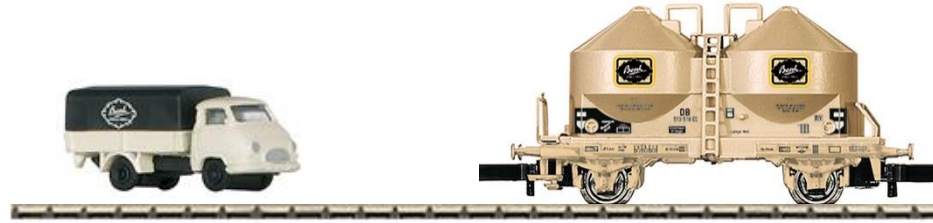

S438 80029 >Märklin Museum 2018<
2018 „Bosch Confiserie“