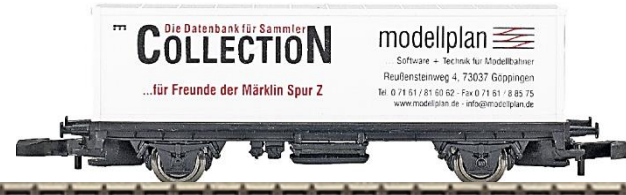

S380 8617.133 >modellplan< IV COLLECTION
2010 Die Datenbank für Sammler