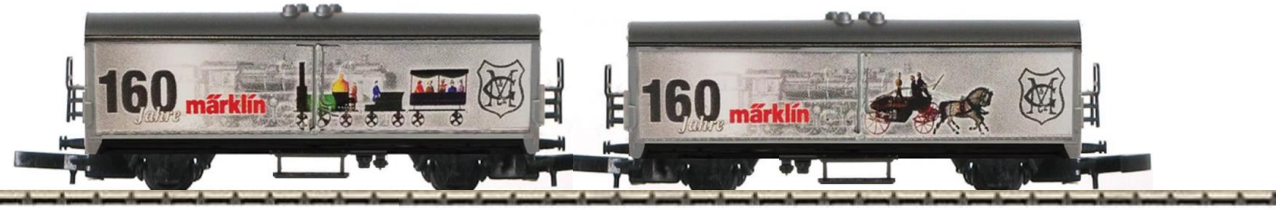

S448 80129 >Nürnberger Messe 2019<
2019 „160 Jahre Märklin“