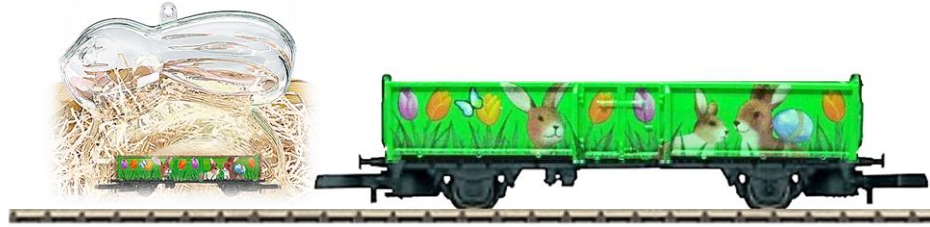

S458 80420 >Frohe Ostern 2020<
2020 (in klarsichtigem Hasen)