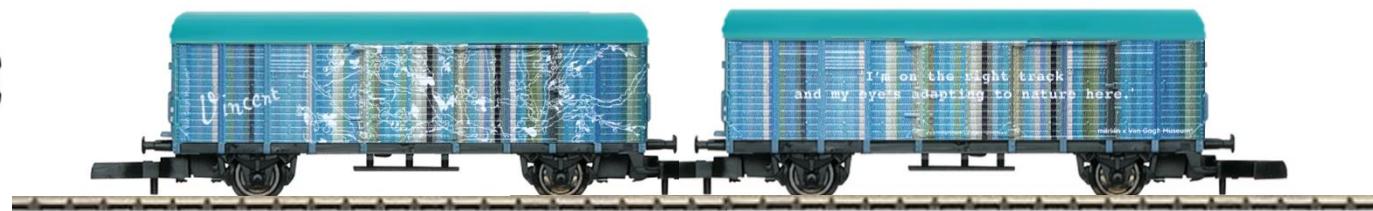

S484

2023

82932 > Vincent Van Gogh<
2. MESSAGE WAGON
'I'm on the right track
and my eye's adapting to the
nature here.'