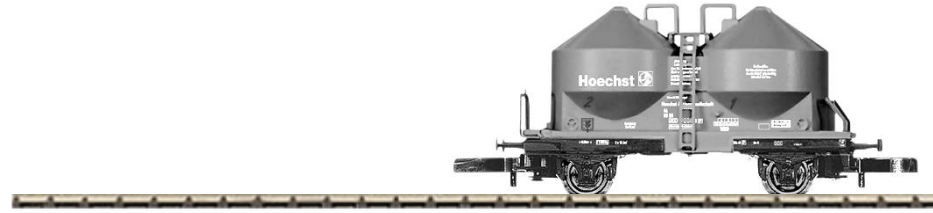

S464
2021

80331 >Märklin Insider 2021<
„Hoechst AG“