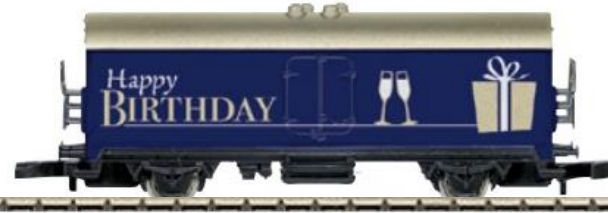

S432
2017

80417 >Frohe Ostern 2017<
Happy Easter
(in klarsichtigem Hasen)

S433 80127 >Nürnberger Messe 2017< „60 Jahre TEE“
2017 mit Dachbedruckung

S434 86002 >Märklin Insider „Happy Birthday“<
2017 10 Jahre Mitgliedschaft II