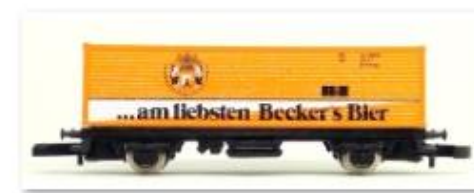

Becker's Pils