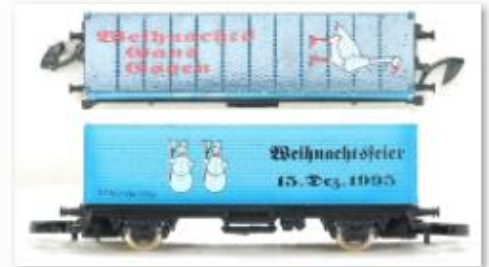

Warsteiner Das einzig wahre Logo gold

Warsteiner Das einzig wahre Logo rot

Warteck blau

Warteck gold

Warteck silber

Warteck weiß

Wasserwagen

Weihenstephan