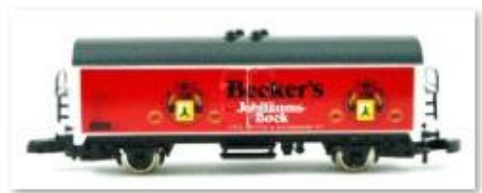

BECHEROVKA\_Underberg DB weiß

BECK MANN BIER

Becker Pilsner 8661

Becker's Export silber

Becker's Export weiß

Becker's Pils

Becker's Jubiläums Bock rot

Becker's Jubiläums Bock silb