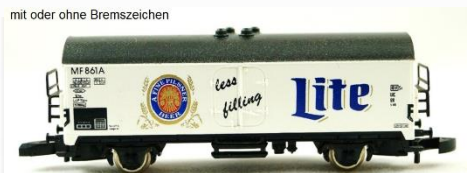

Lindt ... IL GUSTO..