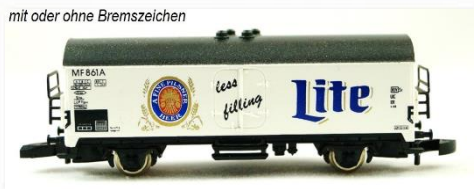

LINDNER Kohlensäure 4-a