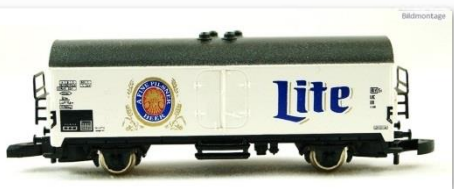

Lite .

Lite less filling

Lite less filling\_tastes great

Lite tastes great

Little Long Kir Spezial

Little Long Maracuja Dry

Little Long WODKA

LM 2-a