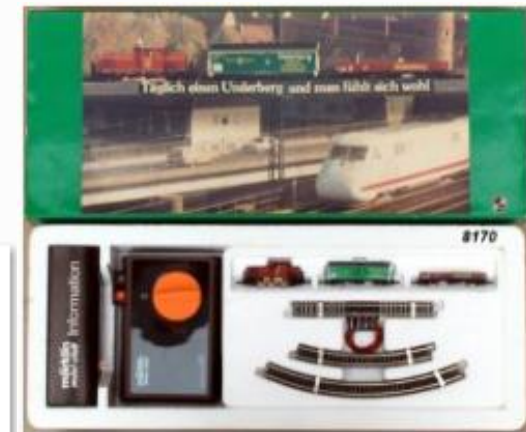

Underberg-Zug Set1 Gepäckw.

ZZ Underberg-Zug Set2