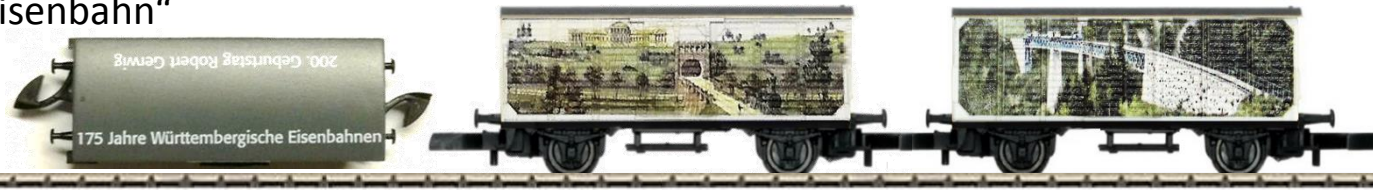

S456 80130 >Nürnberger Messe 2020<
2020 „175 Jahre Württembergische Eisenbahn“
200. Geburtstag Robert Gerwig
mit Dachbedruckung

S457 8657.054 >Wagen Sie doch mal
2020 eine ganz besondere Werbung>