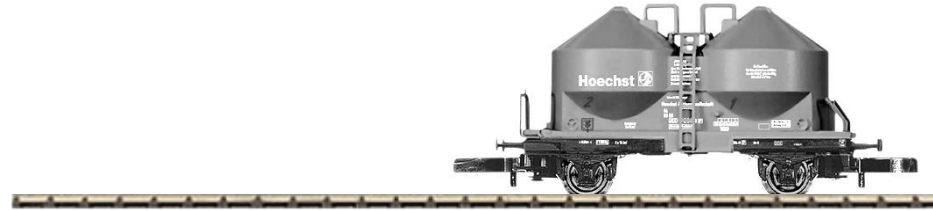

S464
2021

80331 >Märklin Insider 2021<
„Hoechst AG“