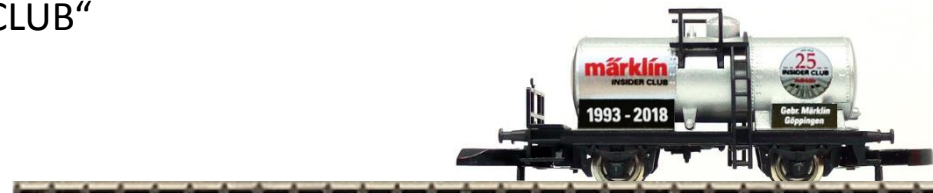

S441 80128 >Nürnberger Messe 2018<
2018 „25 Jahre märklin INSIDER CLUB“