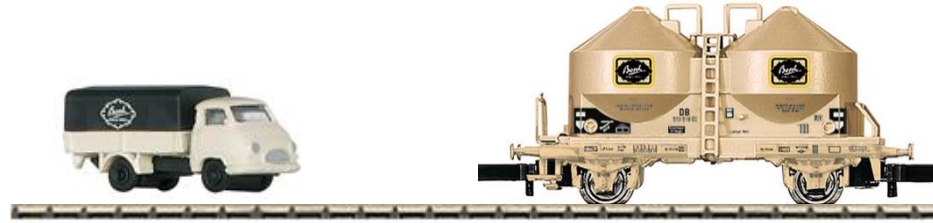

S438 80029 >Märklin Museum 2018<
2018 „Bosch Confiserie“