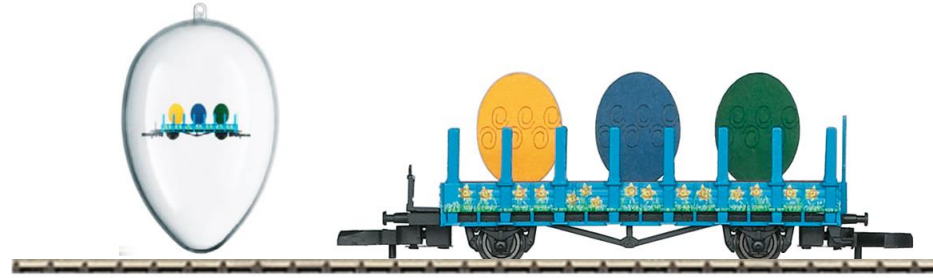

S463
2021

80421 >Frohe Ostern 2021<
(in klarsichtigem Ei)