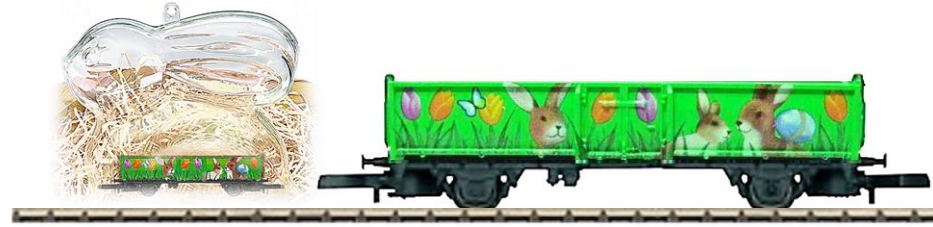

S458 80420 >Frohe Ostern 2020<
2020 (in klarsichtigem Hasen)