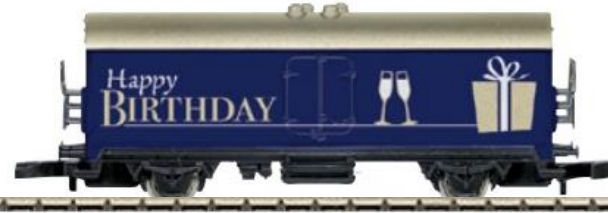

**S432**  
2017

**80417** >Frohe Ostern 2017<  
Happy Easter  
(in klarsichtigem Hasen)

**S433** 80127 >Nürnberger Messe 2017< „60 Jahre TEE“  
2017 mit Dachbedruckung

**S434** 86002 >Märklin Insider „Happy Birthday“<  
2017 10 Jahre Mitgliedschaft II