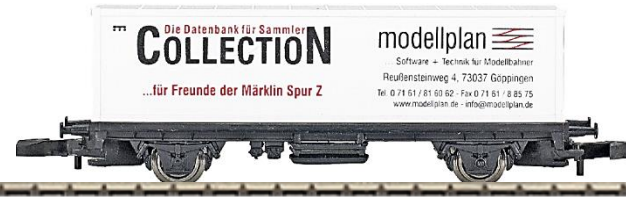

S380 8617.133 >modellplan< IV COLLECTION
2010 Die Datenbank für Sammler