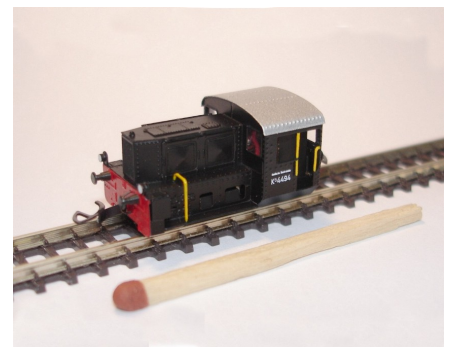

3103

Köf II DRG offen