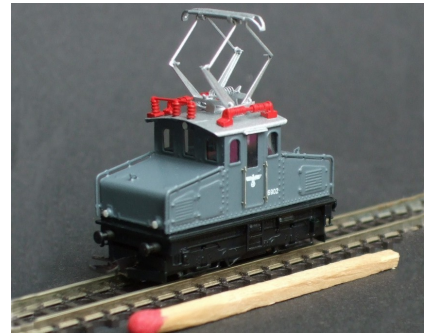

Z-

Dr. Andreas Scheibe

modellbau

Elektrolokomotiven

2101 E69 02 grün DB

2102 E69 02 rot DB

2103 169 003-1 DB

2105

Ee 3/3 SBB rotbraun

2106

Ee 3/3 SBB rot

2107

E69 02 DRG

**Kundenwünsche:
(keine Artikelnummer)**

E69 02 weinrot-beige

E69 02 ÖBB

Die Modelle von

Z-

Dr. Andreas Scheibe

modellbau

Dieselloks Köf/Tm

3101

Köf II DB

3102