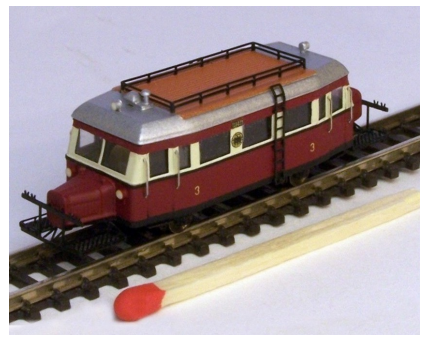

Die Modelle von

Z- Dr. Andreas Scheibe

modellbau

Triebwagen VT/LT

4101 VT 133 DRG

4103 VT 133 DB

4105 VT 133 DR