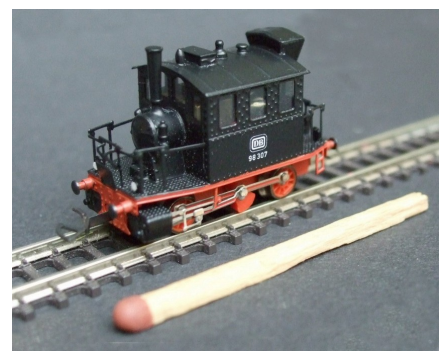

Die Modelle von

Z- Dr. Andreas Scheibe

modellbau

Dampflokomotiven

1101 Glaskasten BR98 DB

1102 Glaskasten PtL 2-2
K.Bay.Sts.B.

1103 Glaskasten ÖBB

1104 Glaskasten DRG

1105 ML2-2
K.Bay.Sts.B.

1106 ML2-2 DRG

1107 Urglaskasten
K.Bay.Sts.B.

1108 T2 KPEV

**Kundenwünsche:
(keine Artikelnummer)**

**Glaskasten
Rheingold-Violett**

**Glaskasten PtL2-2
König Ludwig**

Die Modelle von

Z-

Dr. Andreas Scheibe

modellbau

Elektrolokomotiven

2101 E69 02 grün DB

2102 E69 02 rot DB

2103 169 003-1 DB

2105

Die Modelle von

Z-

Dr. Andreas Scheibe

modellbau

Dieselloks Köf/Tm

3101

Köf II DB

3102