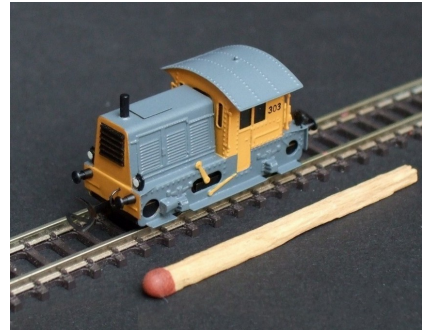

3110 Sik (NS) gelb grau