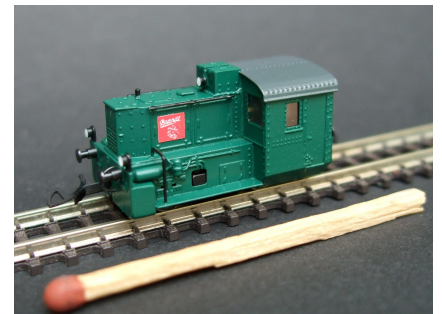

3106 Brandt-Köf