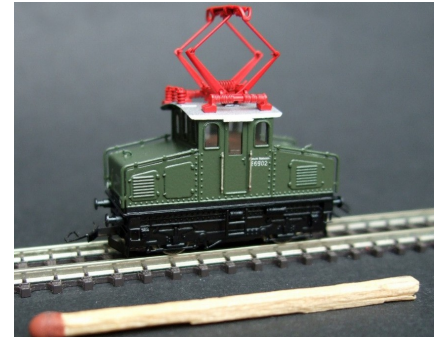

Z-

Dr. Andreas Scheibe

modellbau

Elektrolokomotiven

2101 E69 02 grün DB

2102 E69 02 rot DB

2103 169 003-1 DB

2105

Ee 3/3 SBB rotbraun

2106

Ee 3/3 SBB rot

2107

E69 02 DRG

**Kundenwünsche:
(keine Artikelnummer)**

E69 02 weinrot-beige

E69 02 ÖBB

Die Modelle von

Z-

Dr. Andreas Scheibe

modellbau

Dieselloks Köf/Tm

3101

Köf II DB

3102