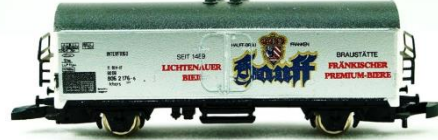

mit 1 oder 2 Bremszeichen

Hauff silber