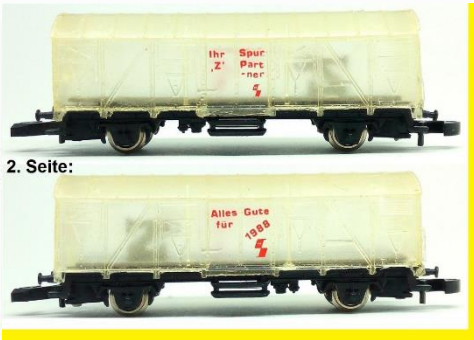

Schmidt Ihr Spur Z Partner_Alles Gute für 1988