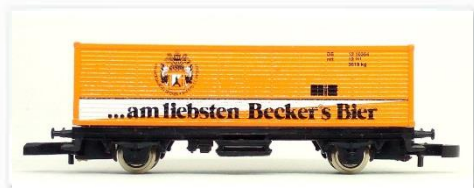

BECHEROVKA\_Underberg DB schwarz

2. Seite:

BECHEROVKA\_Underberg DB weiß

BECK MANN BIER

Becker's Export silber

Becker's Export weiß

Becker's Pils

Becker's Jubiläums Bock rot

Becker's Jubiläums Bock silb

Becker's Bier gelb

Becker's Bier grün

Becker's Bier 8617 gelb

Becker's Bier 8617 weiß

BECKH

BECKMANN Beckes

Bellheimer Lord d-grün