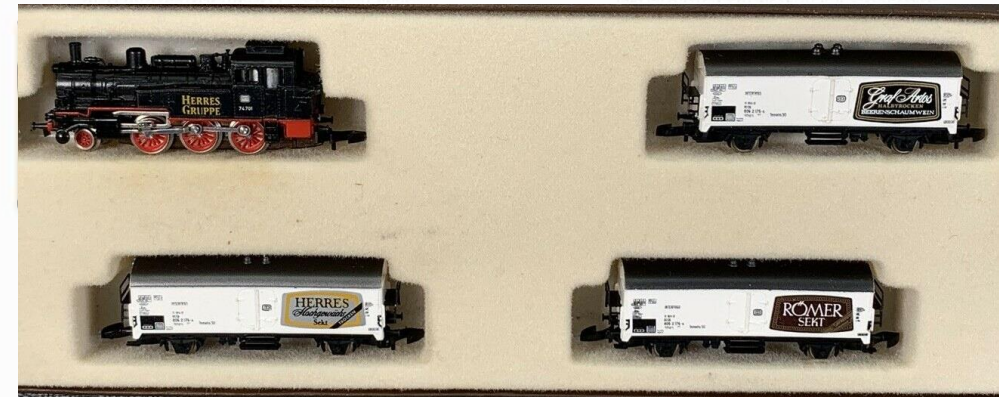

HERDER EXQUISIT weiß aus Set

HERDER EXQUISIT 8606 aus Set