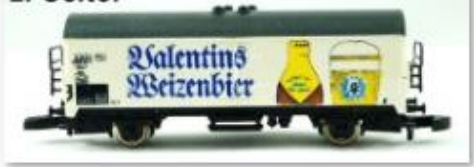

METAXA\_Underberg Daten schwarz

Metdra

MIBA 40 J.

MIBA 150 J. Deutsche Eisenb. 1.KI + 2.KI

MIBA 150 J. Deutsche Eisenbahn 2.KI

MICHELOB BEER gold

2. Seite:

MICHELOB\_Valentins Weizenbier weiß