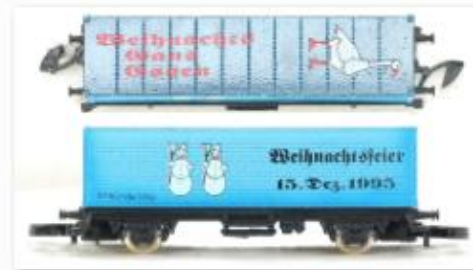

Warteck silber

Warteck weiß

matt oder glänzend

Wasserwagen

Weihenstephan

Weihnachtsfeier 15. Dez. 1995

Weihnachtsfeier 15. Dez. 1995

mit oder ohne Bremszeichen