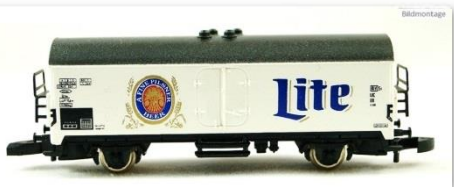

Lite .

Lite less filling

Lite less filling\_tastes great

Lite tastes great

Little Long Kir Spezial

Little Long Maracuja Dry

Little Long WODKA

LM 2-a