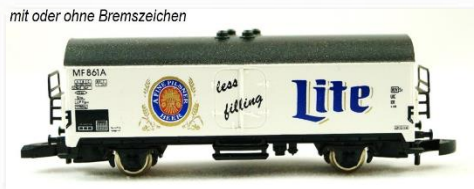

LINDNER Kohlendensäure 4-a